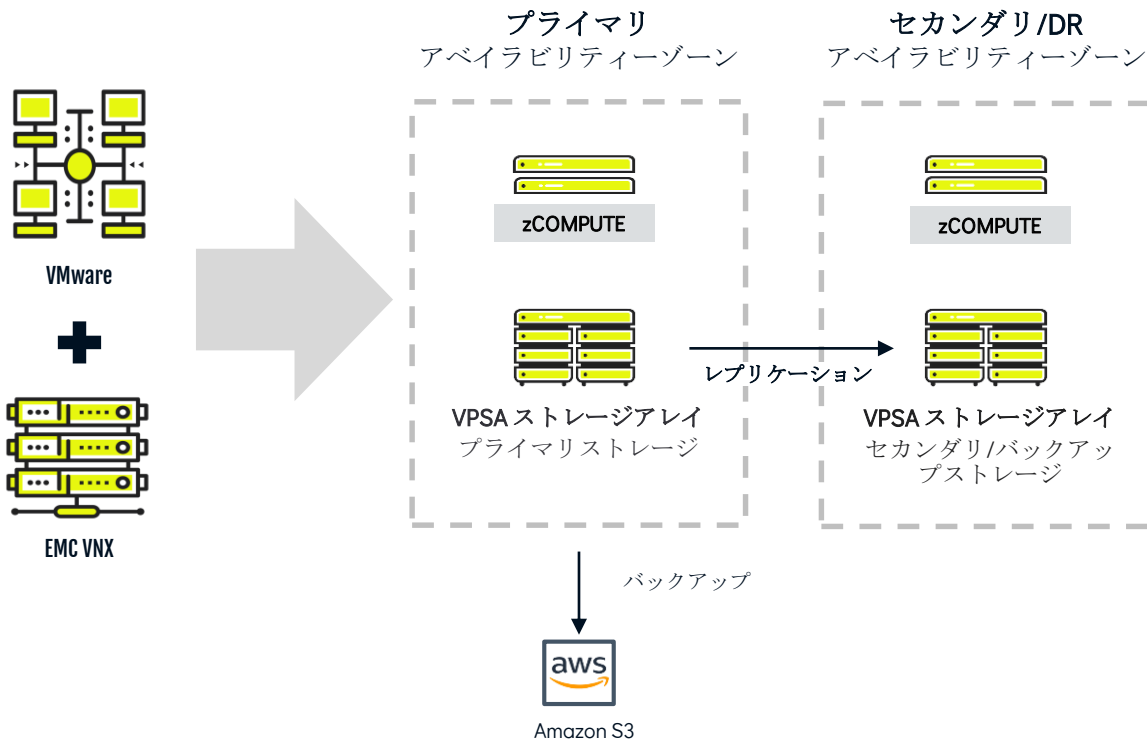

使用事例：VMWAREからの脱却

ZADARA CLOUD SERVICES

- 予測可能な OPEX 経費
- ライセンス料金不要
- ベンダーロックインなし
- クラウドのように、どこからでも必要な場所で
- AWS 互換